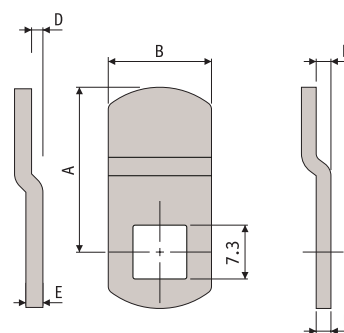

Série 100

Patilhas

Características

Planas com ou sem gancho: D (0 mm).
 Quinadas com ou sem gancho: D (várias dimensões).
 Nota: também estão disponíveis outros modelos e medidas por pedido.

Opções

- 12 Material: aço (F); inox 430 (I)
- 13 Acabamento: zincado (Z); satinado (S)

126 QQ

130 QD . 133 PZ

122 QU . 122 QD

126 PZ

137 QT

Codigo	Dimensões mm				
	A	B	C	D	E
126 QQ	26.5	15	37	4.5	2.0
122 QU	22.5	16	-	1.7	2.0
122 QD	22.5	14	-	2.0	2.0
130 QD	30.0	20	-	2.0	3.0
133 PZ	33.0	25	-	0	3.5
126 PZ	26.0	14	24	0	2.0
137 QT	37.0	14	-	6.5	2.0