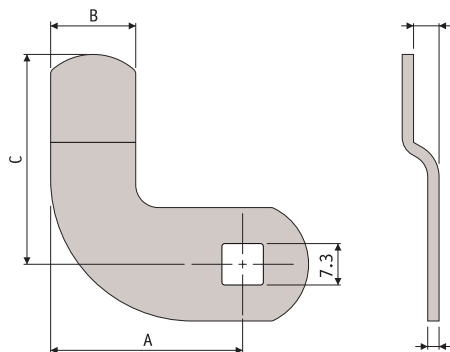

Série 100

Patilhas

Características

Planas com ou sem gancho: D (0 mm).
 Quinadas com ou sem gancho: D (várias dimensões).
 Nota: também estão disponíveis outros modelos e medidas por pedido.

Opções

- 12 Material: aço (F); inox 430 (I)
- 13 Acabamento: zincado (Z); satinado (S)

126 QQ

130 QD . 133 PZ

122 QU . 122 QD

126 PZ

137 QT

Codigo	Dimensões mm				
	A	B	C	D	E
126 QQ	26.5	15	37	4.5	2.0
122 QU	22.5	16	-	1.7	2.0
122 QD	22.5	14	-	2.0	2.0
130 QD	30.0	20	-	2.0	3.0
133 PZ	33.0	25	-	0	3.5
126 PZ	26.0	14	24	0	2.0
137 QT	37.0	14	-	6.5	2.0