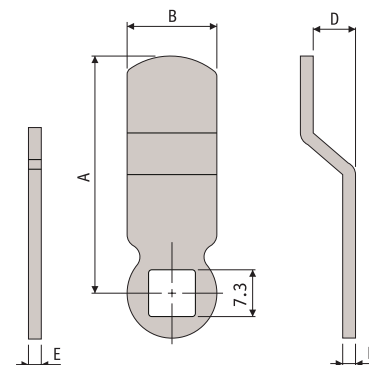

Série 100

Patilhas

Características

Planas com ou sem gancho: D (0 mm).
 Quinadas com ou sem gancho: D (várias dimensões).
 Nota: também estão disponíveis outros modelos e medidas por pedido.

Opções

- 12 Material: aço (F); inox 430 (I)
- 13 Acabamento: zincado (Z); satinado (S)

126 QQ

130 QD . 133 PZ

122 QU . 122 QD

126 PZ

137 QT

Codigo	Dimensões mm				
	A	B	C	D	E
126 QQ	26.5	15	37	4.5	2.0
122 QU	22.5	16	-	1.7	2.0
122 QD	22.5	14	-	2.0	2.0
130 QD	30.0	20	-	2.0	3.0
133 PZ	33.0	25	-	0	3.5
126 PZ	26.0	14	24	0	2.0
137 QT	37.0	14	-	6.5	2.0

Código

1	2	3	4	5	6	7	8	9	10	11	12	13
Q	1	2	6	Q	Q	4	Q	E	R	H		
Q	1	2	2	Q	U	4	Q	F	H	H		
Q	1	2	2	Q	D	4	Q	D	H	H		
Q	1	3	0	Q	D	6	O	J	H	H		
Q	1	3	3	P	Z	7	O	O	H	H		
Q	1	2	6	P	Z	4	Q	D	H	H		
Q	1	3	7	Q	T	4	Q	D	H	H		