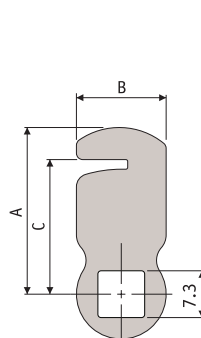

Série 100

Patilhas

Características

Planas com ou sem gancho: D (0 mm).
 Quinadas com ou sem gancho: D (várias dimensões).
 Nota: também estão disponíveis outros modelos e medidas por pedido.

Opções

- 12 Material: aço (F); inox 430 (I)
- 13 Acabamento: zincado (Z); satinado (S)

126 QQ

130 QD . 133 PZ

122 QU . 122 QD

126 PZ

137 QT

Codigo	Dimensões mm				
	A	B	C	D	E
126 QQ	26.5	15	37	4.5	2.0
122 QU	22.5	16	-	1.7	2.0
122 QD	22.5	14	-	2.0	2.0
130 QD	30.0	20	-	2.0	3.0
133 PZ	33.0	25	-	0	3.5
126 PZ	26.0	14	24	0	2.0
137 QT	37.0	14	-	6.5	2.0

Código

1	2	3	4	5	6	7	8	9	10	11	12	13
Q	1	2	6	Q	Q	4	Q	E	R	H		
Q	1	2	2	Q	U	4	Q	F	H	H		
Q	1	2	2	Q	D	4	Q	D	H	H		
Q	1	3	0	Q	D	6	O	J	H	H		
Q	1	3	3	P	Z	7	O	O	H	H		
Q	1	2	6	P	Z	4	Q	D	H	H		
Q	1	3	7	Q	T	4	Q	D	H	H		