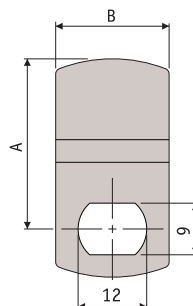

Série 100

Patilhas

Características

Planas com ou sem gancho: D (0 mm).
 Quinadas com ou sem gancho: D (várias dimensões).
 Nota: também estão disponíveis outros modelos e medidas por pedido.

Opções

- 12 Material: aço (F); inox 430 (I)
- 13 Acabamento: zincado (Z); satinado (S)

126 QQ

130 QD . 133 PZ

122 QU . 122 QD

126 PZ

137 QT

Codigo	Dimensões mm				
	A	B	C	D	E
126 QQ	26.5	15	37	4.5	2.0
122 QU	22.5	16	-	1.7	2.0
122 QD	22.5	14	-	2.0	2.0
130 QD	30.0	20	-	2.0	3.0
133 PZ	33.0	25	-	0	3.5
126 PZ	26.0	14	24	0	2.0
137 QT	37.0	14	-	6.5	2.0