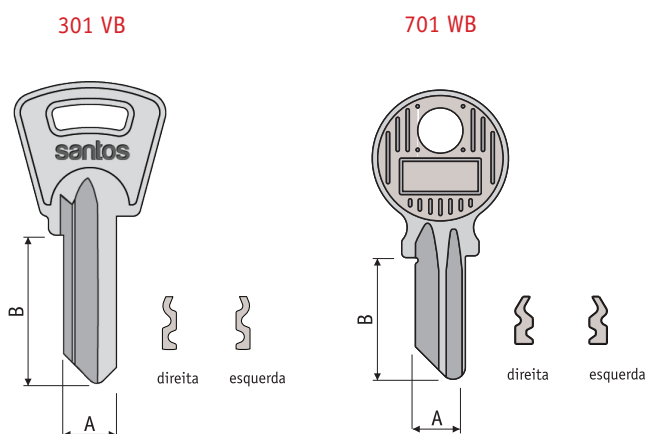

#### Opções

- 7 8** Dimensão B mm: dois 1º dígitos (ex. B = 16 - 16)
- 11** Mão da chave: direita (D); esquerda (E)

#### 301 VB

Dimensões mm	
A	B
7	16
7	19
7	23

#### 701 WB

Dimensões mm	
A	B
5,5	13,5