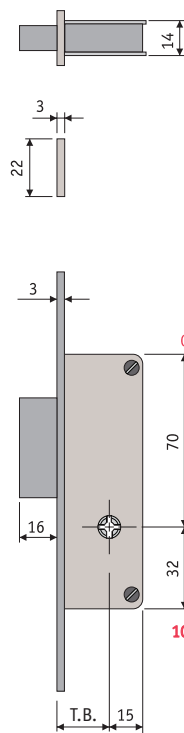

Séries 401 CJ . 901 CJ

Fechadura de embutir para alumínio - cilindro cruz - língua

Características

A língua de uma volta é accionada de ambos os lados pelo cilindro.
Extra: chapa testas 401 KE ou 401 LD.

Opções

- 7** T.B. mm: 20 (B)
- 11** Testa plana (D); testa U (T)
- 12** Testa: inox 430 (I); inox 304 (J); latão (L)
- 13** Acabamento: satinado (S)

CAIXA 102 mm

Código

1	2	3	4	5	6	7	8	9	10	11	12	13
F	4	0	1	C	J		1	L	R	D		S
F	9	0	1	C	J		1	L	R	T		S

401 CJ

901 CJ