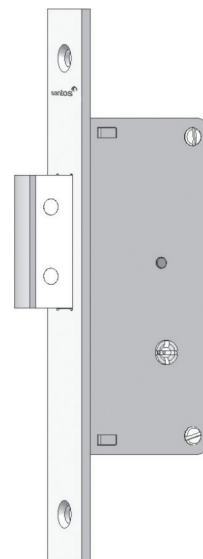

Séries 401 CJ . 901 CJ

Fechadura de embutir para alumínio - cilindro cruz - língua

Características

A língua de uma volta é accionada de ambos os lados pelo cilindro.
Extra: chapa testas 401 KE ou 401 LD.

Opções

- 7** T.B. mm: 20 (B)
- 11** Testa plana (D); testa U (T)
- 12** Testa: inox 430 (I); inox 304 (J); latão (L)
- 13** Acabamento: satinado (S)

CAIXA 102 mm

Código

1	2	3	4	5	6	7	8	9	10	11	12	13
F	4	0	1	C	J		1	L	R	D		S
F	9	0	1	C	J		1	L	R	T		S