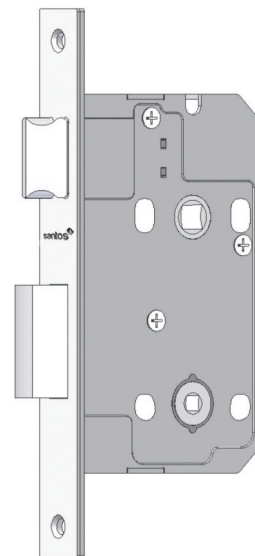

Série 763 WM

Fechadura de embutir para madeira - botão

Características

A língua é accionada por botão do lado de dentro da porta.
O trinco, reversível, é accionado de ambos os lados pelo puxador.

Opções

- 7** T.B. mm: 50 (L); 60 (O)
- 11** Testa: rectangular (D); redonda (J)
- 12** Sobretesta e chapa-testa 755 R: inox 430 (I); inox 304 (J); latão (L)
- 13** Acabamento: satinado (S)

CAIXA 128 mm

Código

1	2	3	4	5	6	7	8	9	10	11	12	13
F	7	6	3	W	M		1	N	R			S