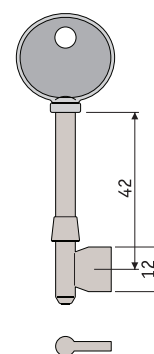

## Chaves em bruto para fechaduras

Ref. Fechaduras das séries

150 GB 701 FG, 701 FK, 757 FK  
 159 GB 758 TK  
 130 GB 701 TJ, 757 TJ  
 131 GB 701 TQ, 768 TQ, 770 TQ, 772 TQ  
 768 TM, 770 TM, 772 TM

030 GB 030 TE, 031 TE

### Opções

- 11** Chave: reversível (R); direita (D); esquerda (E)
- 12** Chave: latão (L); zamak (Z)
- 13** Acabamento: latão satinado (L); latonado (B); níquelado (N)

150 GB

159 GB

130 GB

131 GB

030 GB

### Código

1	2	3	4	5	6	7	8	9	10	11	12	13
X	1	5	0	G	B	1	5	4	3	R	L	L
X	1	5	9	G	B	1	2	4	2	R	L	L
X	1	3	0	G	B	1	0	3	7		Z	N
X	1	3	1	G	B	1	2	4	2		L	
X	0	3	0	G	B	0	7	3	6	R	Z	