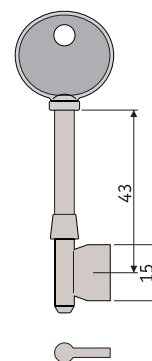

## Chaves em bruto para fechaduras

Ref. Fechaduras das séries

150 GB 701 FG, 701 FK, 757 FK  
 159 GB 758 TK  
 130 GB 701 TJ, 757 TJ  
 131 GB 701 TQ, 768 TQ, 770 TQ, 772 TQ  
 768 TM, 770 TM, 772 TM

030 GB 030 TE, 031 TE

### Opções

- 11** Chave: reversível (R); direita (D); esquerda (E)
- 12** Chave: latão (L); zamak (Z)
- 13** Acabamento: latão satinado (L); latonado (B); níquelado (N)

150 GB

159 GB

130 GB

131 GB

030 GB

### Código

1	2	3	4	5	6	7	8	9	10	11	12	13
X	1	5	0	G	B	1	5	4	3	R	L	L
X	1	5	9	G	B	1	2	4	2	R	L	L
X	1	3	0	G	B	1	0	3	7		Z	N
X	1	3	1	G	B	1	2	4	2		L	
X	0	3	0	G	B	0	7	3	6	R	Z	