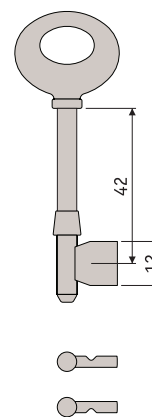

## Chaves em bruto para fechaduras

Ref. Fechaduras das séries

150 GB 701 FG, 701 FK, 757 FK  
 159 GB 758 TK  
 130 GB 701 TJ, 757 TJ  
 131 GB 701 TQ, 768 TQ, 770 TQ, 772 TQ  
 768 TM, 770 TM, 772 TM

030 GB 030 TE, 031 TE

### Opções

- 11** Chave: reversível (R); direita (D); esquerda (E)
- 12** Chave: latão (L); zamak (Z)
- 13** Acabamento: latão satinado (L); latonado (B); níquelado (N)

150 GB

159 GB

130 GB

131 GB

030 GB

### Código

1	2	3	4	5	6	7	8	9	10	11	12	13
X	1	5	0	G	B	1	5	4	3	R	L	L
X	1	5	9	G	B	1	2	4	2	R	L	L
X	1	3	0	G	B	1	0	3	7		Z	N
X	1	3	1	G	B	1	2	4	2		L	
X	0	3	0	G	B	0	7	3	6	R	Z	