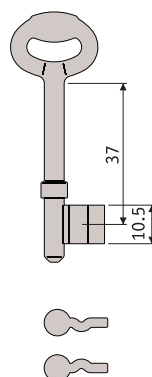

## Chaves em bruto para fechaduras

Ref. Fechaduras das séries

150 GB 701 FG, 701 FK, 757 FK  
 159 GB 758 TK  
 130 GB 701 TJ, 757 TJ  
 131 GB 701 TQ, 768 TQ, 770 TQ, 772 TQ  
 768 TM, 770 TM, 772 TM

030 GB 030 TE, 031 TE

### Opções

- 11** Chave: reversível (R); direita (D); esquerda (E)
- 12** Chave: latão (L); zamak (Z)
- 13** Acabamento: latão satinado (L); latonado (B); níquelado (N)

150 GB

159 GB

130 GB

131 GB

030 GB

### Código

1	2	3	4	5	6	7	8	9	10	11	12	13
X	1	5	0	G	B	1	5	4	3	R	L	L
X	1	5	9	G	B	1	2	4	2	R	L	L
X	1	3	0	G	B	1	0	3	7		Z	N
X	1	3	1	G	B	1	2	4	2		L	
X	0	3	0	G	B	0	7	3	6	R	Z	